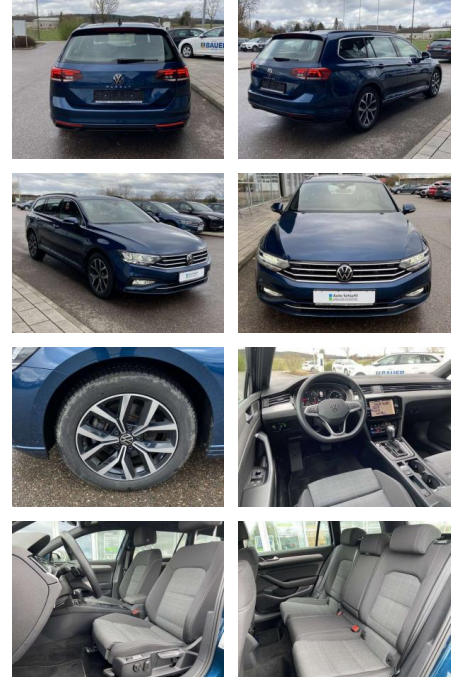

Volkswagen Passat Variant 2.0 TDI DSF BUSINESS

SS00-077295AAngebotsnr.:

Erstzulassung:	Kilometer:	Farbe:	Leistung:	Kraftstoffart:
01.07.2022	36.041		147 kW / 200 PS	Benzin

PREIS
32.800 €

FINANZIERUNGSBEISPIEL