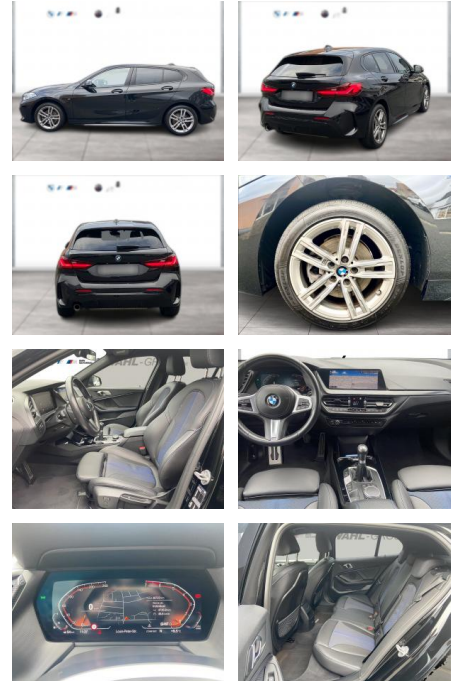

BMW 118i M Sport LED Navi PDC DAB SHZ

WG09-232775 Angebotsnr.:

Erstzulassung:	Kilometer:	Farbe:	Leistung:	Kraftstoffart:
01.10.2021	28.722	Schwarz	100 kW / 136 PS	Benzin

PREIS 27.970 €	FINANZIERUNGSBEISPIEL		* Basisfinanzierung: Anzahlung: 6.993 Euro, Laufzeit: 72 Monate, Nettodarlehen: 20.978 Euro, Gesamtbetrag: 31.111 Euro, Zinssätze: 4.88% Sollz. (gebunden), 4.99% eff. ** Zielratenfinanzierung: Anzahlung: 6.993 Euro, Laufzeit: 72 Monate, Nettodarlehen: 20.978 Euro, Zielrate: 13.985 Euro, Gesamtbetrag: 32.332 Euro, Zinssätze: 4.88% Sollz. (gebunden), 4.99% eff., Vermittlung für: Santander Consumer Bank Repräsentatives Beispiel gem. § 17 Abs. 4 PAngV. Diese Finanzierungsangebote sind Beispiele. Gerne ermitteln wir für Sie Ihr individuelles Angebot.
	Laufzeit: 72 Monate	Anzahlung: 25 %	
	Basis-Finanzierung:**	Mtl. Rate:	
	Zielraten-Finanzierung:**	192 €	

Ausstattung

Sicherheit

- PDC Park Distance Control hinten
- Anti-Blockiersystem ABS
- Antischlupfregelung ASC+T
- elektronische Stabilitätskontrolle (ESP / DSP)
- Servolenkung
- Regensensor
- Wegfahrsperre
- Kindersitzbefestigung
- PDC Park Distance Control vorne

Multimedia

- Radio
- Navigation mit Bildschirm
- MP3 Anschluss
- Bluetooth

Komfort

- Zentralverriegelung
- Bordcomputer

Interieur

- Multifunktionslenkrad
- Sportsitze
- el. Fensterheber
- Sitzheizung

Exterieur