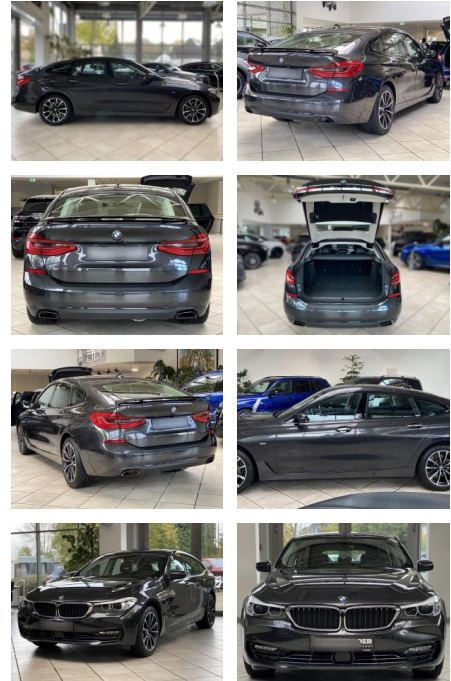

BMW 640 Gran Turismo 640i GT xDrive Sport

LA05-239-L15574 Angebotsnr.:

Erstzulassung:	Kilometer:	Farbe:	Leistung:	Kraftstoffart:
26.04.2018	97.530	Diverse	250 kW / 340 PS	Benzin

PREIS
41.320 €

FINANZIERUNGSBEISPIEL