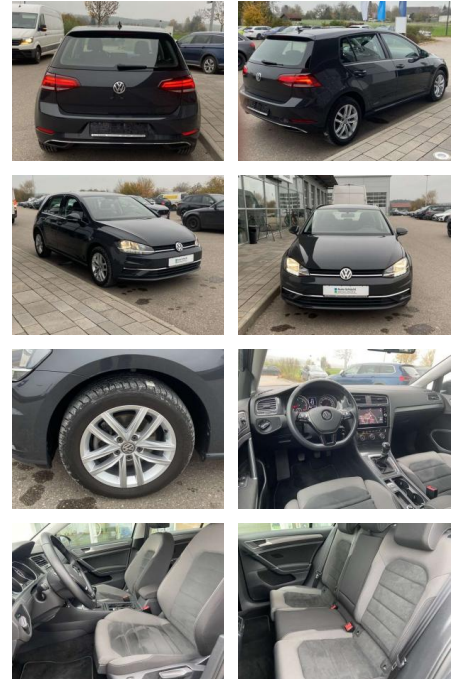

## Volkswagen Golf 1.6 TDI Comfortline AHK+NAVI+SHZ

SS00-203954AAngebotsnr.:

Erstzulassung:	Kilometer:	Farbe:	Leistung:	Kraftstoffart:
01.07.2019	28.786		85 kW / 116 PS	Benzin

**PREIS**  
**20.460 €**

**FINANZIERUNGSBEISPIEL**

## Ausstattung

**Interieur**

- Sitzheizung vorne Mittelarmlehne vorne Kindersitzverankerung für Kindersitzsystem ISOFIX Rücksitzbanklehne geteilt umlegbar mit Mittelarmlehne ergoActive Sitz mit 14-Wege-Einstellung auf der Fahrerseite klimatisiertes Handschuhfach Sport-Komfortsitze vorne el. Lendenwirbelstütze Fahrersitz mit Massagefunktion Multifunktions-Lederlenkrad 2 Leseleuchten vorn und 2 hinten Make-Up Spiegel
- beleuchtet Vordersitze höhenverstellbar und Sitzneigungsverstellung Fahrersitz