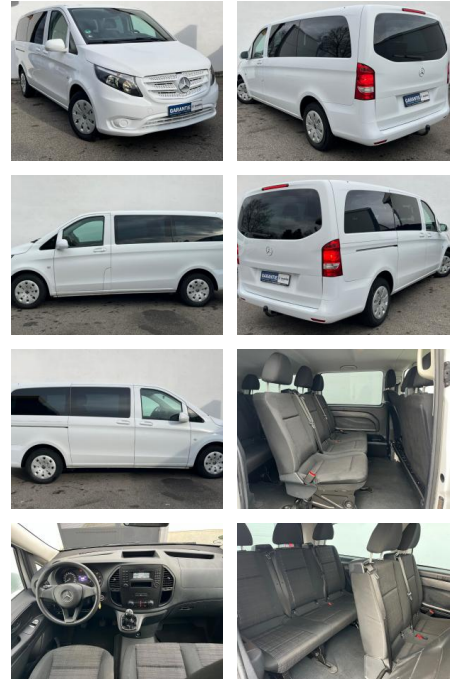

Mercedes-Benz Vito Tourer 109/110/ CDI Pro FWD I...

AK82-310

Angebotsnr.:

Erstzulassung:	Kilometer:	Farbe:	Leistung:	Kraftstoffart:
01.07.2017	119.980	Weiß	65 kW / 88 PS	Diesel

PREIS	FINANZIERUNGSBEISPIEL	
21.070 €	Laufzeit: 72 Monate Anzahlung: 25 % Basis-Finanzierung:* Mtl. Rate: Zielraten-Finanzierung:** 145 €	* Basisfinanzierung: Anzahlung: 5.268 Euro, Laufzeit: 72 Monate, Nettodarlehen: 15.803 Euro, Gesamtbetrag: 23.436 Euro, Zinssätze: 4.88% Sollz. (gebunden), 4.99% eff. ** Zielratenfinanzierung: Anzahlung: 5.268 Euro, Laufzeit: 72 Monate, Nettodarlehen: 15.803 Euro, Zielrate: 10.535 Euro, Gesamtbetrag: 24.356 Euro, Zinssätze: 4.88% Sollz. (gebunden), 4.99% eff., Vermittlung für: Santander Consumer Bank Repräsentatives Beispiel gem. § 17 Abs. 4 PAngV. Diese Finanzierungsangebote sind Beispiele. Gerne ermitteln wir für Sie Ihr individuelles Angebot.