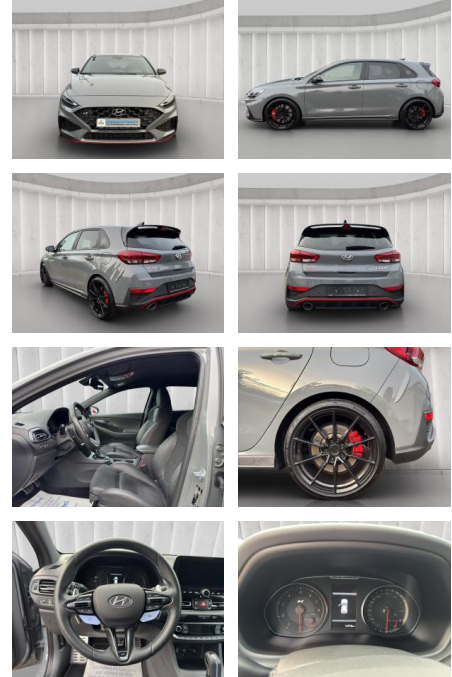

Hyundai i30 N Performance DCT Komfort-Paket*Navi...

AM12-34768 **Angebotsnr.:**

VERKAUFT

Erstzulassung: 07.06.2023 **Kilometer:** 13.300 **Farbe:** Grau **Leistung:** 206 kW / 280 PS **Kraftstoffart:** Benzin