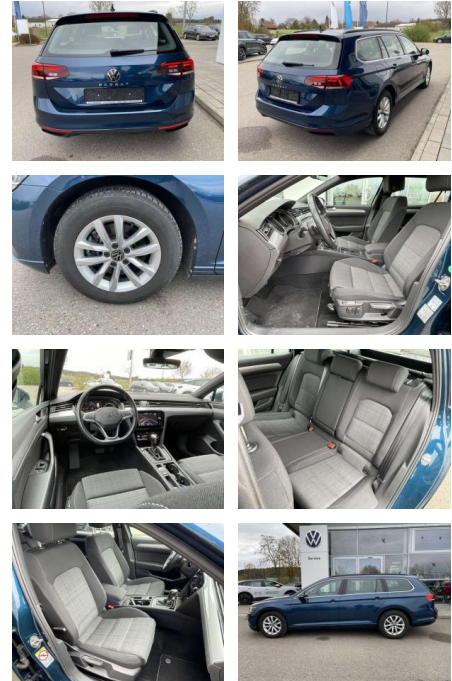

Ihr Ansprechpartner

Herr Frank Granderath

E-Mail: granderath@autohaus-wandner.de
Telefon: 0202 7589627

Autohaus Rainer Wandner Service & Vertriebs KG
Berliner Straße 39 - 42275 Wuppertal - Tel.: 0202 / 758960

Volkswagen Passat Variant 2.0 TDI DSG Business A...

SS00-074596AAngebotsnr.:

Erstzulassung:	Kilometer:	Farbe:	Leistung:	Kraftstoffart:
01.07.2022	27.570		110 kW / 150 PS	Benzin

PREIS
30.530 €

FINANZIERUNGSBEISPIEL

Laufzeit: 72 Monate   Anzahlung: 25 %
Basis-Finanzierung:*   Mtl. Rate:
Zielraten-Finanzierung:** **210 €**

* Basisfinanzierung: Anzahlung: 7.633 Euro, Laufzeit: 72 Monate, Nettodarlehen: 22.898 Euro, Gesamtbetrag: 33.958 Euro, Zinssätze: 4.88% Sollz. (gebunden), 4.99% eff.
** Zielratenfinanzierung: Anzahlung: 7.633 Euro, Laufzeit: 72 Monate, Nettodarlehen: 22.898 Euro, Zielrate: 15.265 Euro, Gesamtbetrag: 35.291 Euro, Zinssätze: 4.88% Sollz. (gebunden), 4.99% eff.,

Vermittlung für: Santander Consumer Bank
Repräsentatives Beispiel gem. § 17 Abs. 4 PAngV. Diese Finanzierungsangebote sind Beispiele. Gerne ermitteln wir für Sie Ihr individuelles Angebot.

Ausstattung

Interieur

- Multifunktions-Lederlenkrad mit Schaltwippen Sitzheizung vorne Innenspiegel automatisch abblendbar Mittelarmlehne vorne 2 Leseleuchten vorn Netztrennwand el. Lendenwirbelstütze Fahrersitz mit Massagefunktion Komfortsitze vorne Fußraumbeleuchtung ergoComfort-Sitz auf der Fahrerseite Kindersitzverankerung für Kindersitzsystem I-Size/ISOFIX

- 2x hinten Farbe: Aquamarinblau Metallic -Fr. 08:00-18:00 Uhr
- Samstags bis 16:00 Uhr geöffnet. Gerne beraten wir Sie über günstige Finanzierungsmodelle und nehmen Ihr derzeitiges Fahrzeug in Zahlung. www.auto-schuechl.de/finanzierung Vornutzung als Mietwagen. Irrtümer
- Änderungen oder Zwischenverkauf vorbehalten. www.auto-schuechl.de

Weiteres

1. ### Exterieur
2. Rückfahrkamera beheizbare Scheibenwaschdüsen vorne Dachreling el. Außenspiegel beheizbar und automatisch abblendbar Leichtmetallräder 16" Anhängerkupplung abnehmbar Licht- und Sicht: LED-Scheinwerfer Tagfahrlicht LED-Heckleuchten Licht- und Regensensor Nebelscheinwerfer mit Abbiegelicht

- Pakete: 7-Gang-DSG-Automatikgetriebe Business-Premium-Paket

STÄNDIG ÜBER 15.000 FAHRZEUGE IM BESTAND!