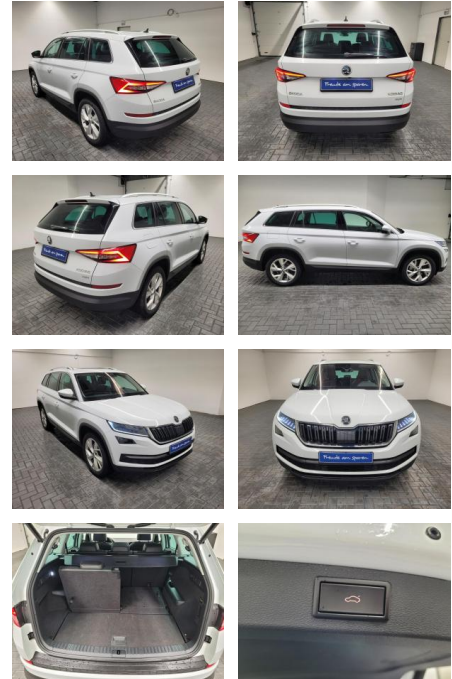

## Skoda Kodiaq 4x4 Style 7-Sitze/Standhz/DCC

AM35-29505 **Angebotsnr.:**

Erstzulassung:	Kilometer:	Farbe:	Leistung:	Kraftstoffart:
01.02.2018	103.660		132 kW / 179 PS	Benzin

**PREIS**  
**36.110 €**