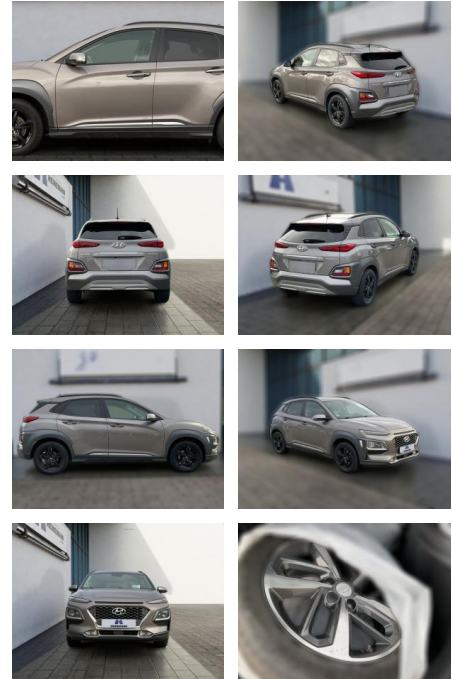

Hyundai Kona 1.0 T-GDI Premium Leder HUD

HE03-424194_Angbot
Angebot

Erstzulassung:	Kilometer:	Farbe:	Leistung:	Kraftstoffart:
01.05.2018	92.647	Diverse	88 kW / 120 PS	Benzin

PREIS
17.230 €

FINANZIERUNGSBEISPIEL