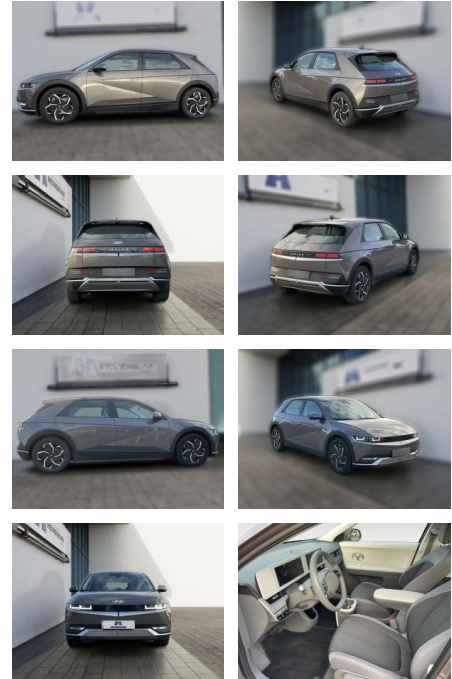

Hyundai IONIQ 5 72,6 kWh Wärmepumpe Navi LED

HE03-422176_Angbot

Erstzulassung:	Kilometer:	Farbe:	Leistung:	Kraftstoffart:
01.01.2022	8.700	Diverse	160 kW / 218 PS	Elektro

PREIS
38.170 €

FINANZIERUNGSBEISPIEL