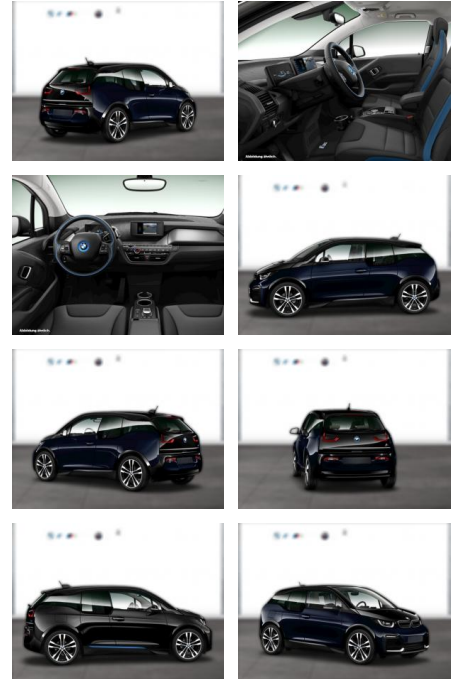

Ihr Ansprechpartner

Herr Frank Granderath

E-Mail: granderath@autohaus-wandner.de
Telefon: 0202 7589627

Autohaus Rainer Wandner Service & Vertriebs KG
Berliner Straße 39 - 42275 Wuppertal - Tel.: 0202 / 758960

BMW i3s 120AH COMFORT PAKET NAVI PROF GRA

WG05-230015 **Angebotsnr.:**