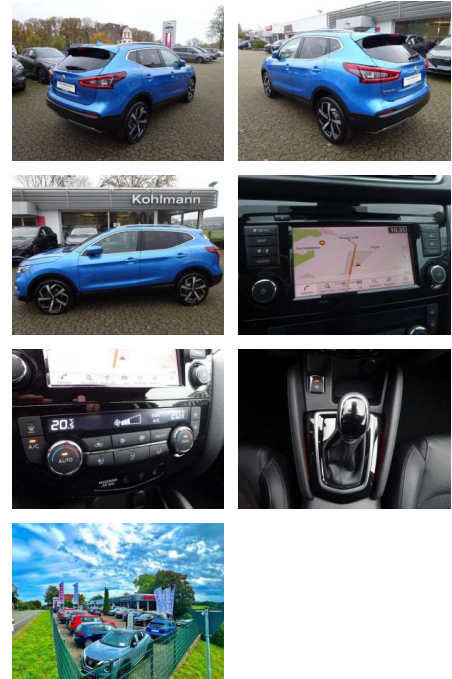

Nissan Qashqai 1.3 DCT Tekna Leder Kamera

PK00-SPRGW706 Angebotsnr.:

Erstzulassung:	Kilometer:	Farbe:	Leistung:	Kraftstoffart:
01.09.2019	50.341	Blau	117 kW / 159 PS	Benzin

PREIS
23.810 €

FINANZIERUNGSBEISPIEL