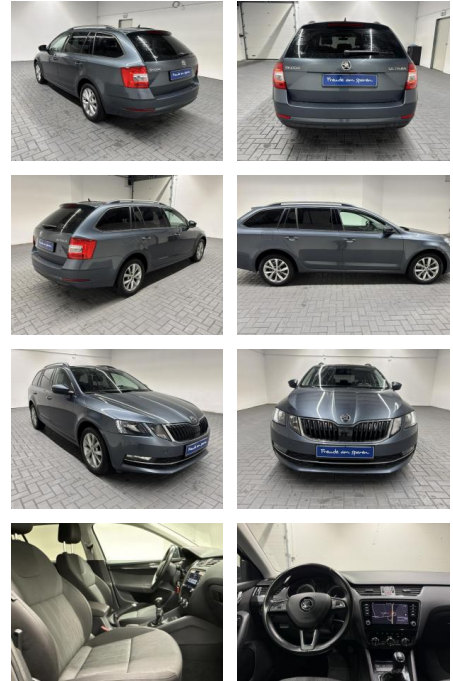

Skoda Octavia "Combi Navi/SHZ/PDC/Tempom.

AM35-21892 **Angebotsnr.:**

Erstzulassung:	Kilometer:	Farbe:	Leistung:	Kraftstoffart:
27.09.2017	94.400		110 kW / 150 PS	Benzin

PREIS
20.790 €

FINANZIERUNGSBEISPIEL