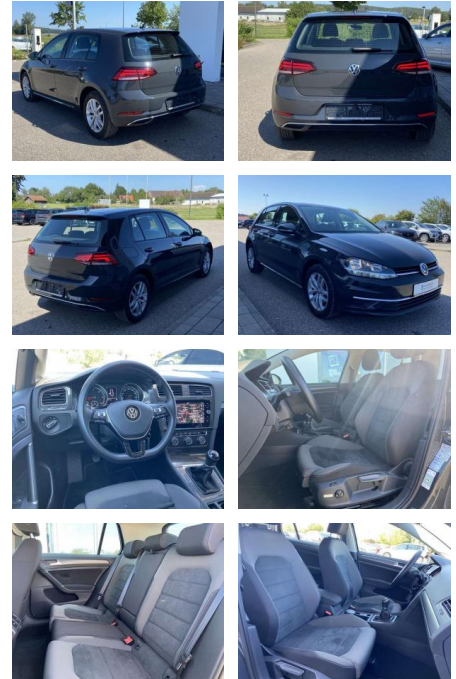

Ihr Ansprechpartner

Herr Frank Granderath

E-Mail: granderath@autohaus-wandner.de

Telefon: 0202 7589627

Autohaus Rainer Wandner Service & Vertriebs KG
Berliner Straße 39 - 42275 Wuppertal - Tel.: 0202 / 758960

Volkswagen Golf 1.6 TDI Comfortline AHK+NAVI+SHZ

SS00-087291AAngebotsnr.:

Erstzulassung:	Kilometer:	Farbe:	Leistung:	Kraftstoffart:
01.07.2019	36.390		85 kW / 116 PS	Benzin

PREIS
20.020 €

FINANZIERUNGSBEISPIEL

Laufzeit: 72 Monate   Anzahlung: 25 %
Basis-Finanzierung:*   Mtl. Rate:
Zielraten-Finanzierung:** **138 €**

* Basisfinanzierung: Anzahlung: 5.005 Euro, Laufzeit: 72 Monate, Nettodarlehen: 15.015 Euro, Gesamtbetrag: 22.268 Euro, Zinssätze: 4.88% Sollz. (gebunden), 4.99% eff.
** Zielratenfinanzierung: Anzahlung: 5.005 Euro, Laufzeit: 72 Monate, Nettodarlehen: 15.015 Euro, Zielrate: 10.010 Euro, Gesamtbetrag: 23.142 Euro, Zinssätze: 4.88% Sollz. (gebunden), 4.99% eff.,

Vermittlung für: Santander Consumer Bank
Repräsentatives Beispiel gem. § 17 Abs. 4 PAngV. Diese Finanzierungsangebote sind Beispiele. Gerne ermitteln wir für Sie Ihr individuelles Angebot.

Ausstattung

Interieur

- Sitzheizung vorne Mittelarmlehne vorne Kindersitzverankerung für Kindersitzsystem ISOFIX Rücksitzbanklehne geteilt umlegbar mit Mittelarmlehne ergoActive Sitz mit 14-Wege-Einstellung auf der Fahrerseite klimatisiertes Handschuhfach Sport-Komfortsitze vorne el. Lendenwirbelstütze Fahrersitz mit Massagefunktion Multifunktions-Lederlenkrad 2 Leseleuchten vorn und 2 hinten Make-Up Spiegel
- beleuchtet Vordersitze höhenverstellbar und Sitzneigungsverstellung Fahrersitz

Exterieur

- beheizbare Scheibenwaschdüsen vorne abnehmbare Anhängerkupplung Außenspiegel el. einstellbar und

- ASR und Traktionskontrolle Servotronic Fernbedienung (ZV) 4 x elektrische Fensterheber el. Differenzialsperre (XDS) Reifendruckkontrolle Automatische Distanzregelung ACC (Abstandstempomat) Start-Stop-Automatik Guide & Inform-fähig Multifunktionsanzeige Plus el. Parkbremse inkl. AutoHold-Funktion Climatic 5-Gang-Schaltgetriebe SCR (AdBlue) Pannen-Set Euro 6d-TEMP Müdigkeitserkennung Infotainment: Navigationssystem Discover Media mit Farbdisplay-Touchscreen Radio Composition Media Volkswagen Media Control 8 Lautsprecher Freisprecheinrichtung (Bluetooth) mit induktiver Lademöglichkeit 2 x USB Car-Net Farbe: Uranograu -Fr. 08:00-18:00 Uhr
- Samstags bis 16:00 Uhr geöffnet. Gerne beraten wir Sie über günstige

- Änderungen oder Zwischenverkauf vorbehalten. www.auto-schuechl.de

STÄNDIG ÜBER 15.000 FAHRZEUGE IM BESTAND!