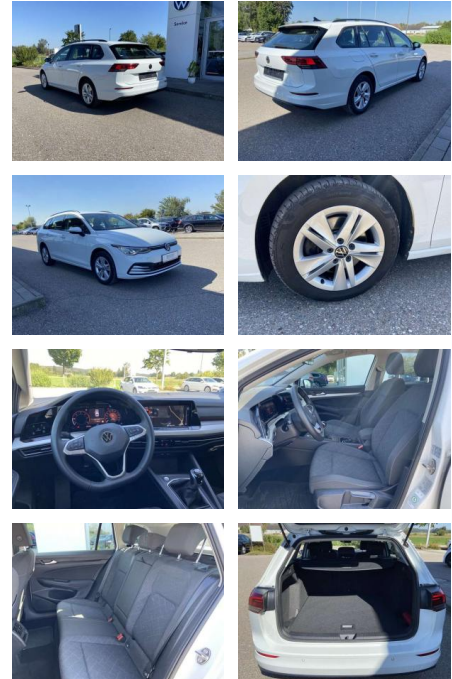

## Volkswagen Golf Variant 2.0 TDI AHK+NAVI

SS00-515809AAngebotsnr.:

Erstzulassung:	Kilometer:	Farbe:	Leistung:	Kraftstoffart:
01.05.2021	47.694		85 kW / 116 PS	Benzin

**PREIS**  
**22.390 €**