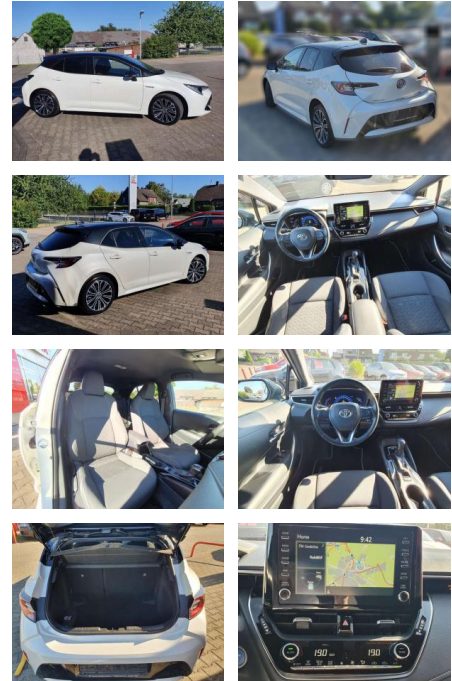

Toyota Corolla 1.8 Hybrid Club

BG05-24_1743Angebotsnr.:

Erstzulassung:	Kilometer:	Farbe:	Leistung:	Kraftstoffart:
01.08.2019	52.000	Weiß	90 kW / 122 PS	Benzin

PREIS
20.670 €

FINANZIERUNGSBEISPIEL

Laufzeit: 72 Monate Anzahlung: 25 %
 Basis-Finanzierung:* Mtl. Rate:
 Zielraten-Finanzierung:** **1.42 €**

Sicherheit

- Anti-Blockiersystem ABS

Multimedia

- Radio

Weiteres

- Navigationssystem Toyota Touch & Go Plus
- 3D- Darstellung ausgewählter Gebäude
- Europakarte wahlweise 2D- oder 3D-Kartenansicht - Fahrspurassistent und Anzeige von Autobahnschildern Paket: Style Paket - Zweifarb-Lackierung Antenne
- Schwarz - Außenspiegel
- schwarz - Ambiente Beleuchtung (Für Lounge) - Zweifarb-Lackierung Spoiler
- schwarz - Zweifarb-Lackierung Dach
- schwarz Abblendlichtautomatik
- Aufmerksamkeitsassistent Außenspi. elek. einstel.- anklap u bei