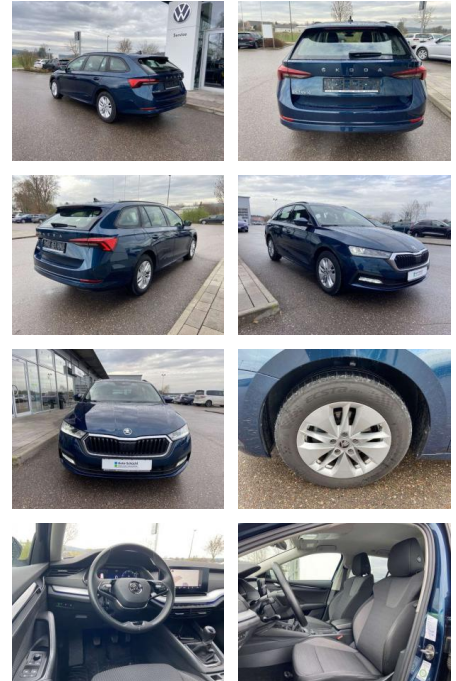

Skoda Octavia Combi 2.0 TDI Ambition Neues

SS00-047485AAngebotsnr.:

Erstzulassung:	Kilometer:	Farbe:	Leistung:	Kraftstoffart:
01.12.2020	58.673		85 kW / 116 PS	Benzin

PREIS
23.550 €

FINANZIERUNGSBEISPIEL

Laufzeit: 72 Monate Anzahlung: 25 %
Basis-Finanzierung:* Mtl. Rate:
Zielraten-Finanzierung:** **1162 €**