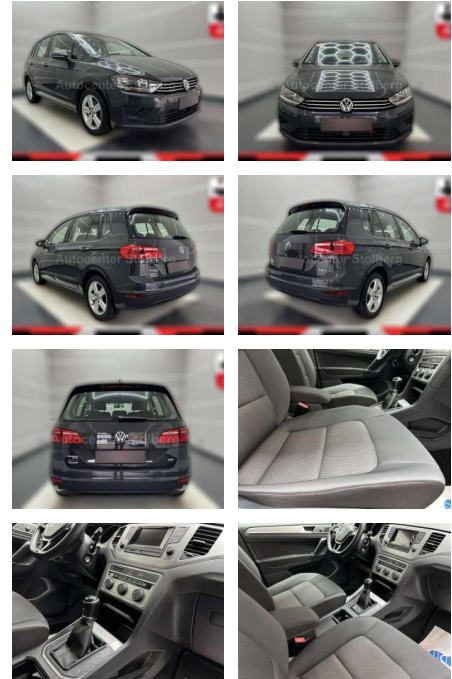

Volkswagen Golf Sportsvan Comfortline "WENIG

AC15-50

Angebotsnr.:

Erstzulassung:	Kilometer:	Farbe:	Leistung:	Kraftstoffart:
01.09.2017	66.000	grau	63 kW / 86 PS	Benzin

PREIS
12.950 €

FINANZIERUNGSBEISPIEL

Laufzeit: 72 Monate Anzahlung: 25 %
Basis-Finanzierung:* Mtl. Rate:
Zielraten-Finanzierung:** Mtl. Rate: **89 €**