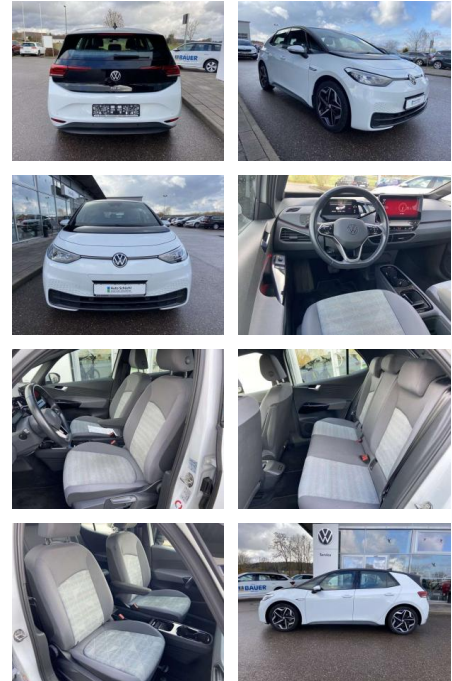

## Volkswagen ID.3 PURE WÄRMEPUMPE+NAVI+LED+CCS

SS00-002269 **Angebotsnr.:**

Erstzulassung:	Kilometer:	Farbe:	Leistung:	Kraftstoffart:
01.08.2021	29.988	Weiß	110 kW / 150 PS	Benzin

**PREIS**  
**23.320 €**