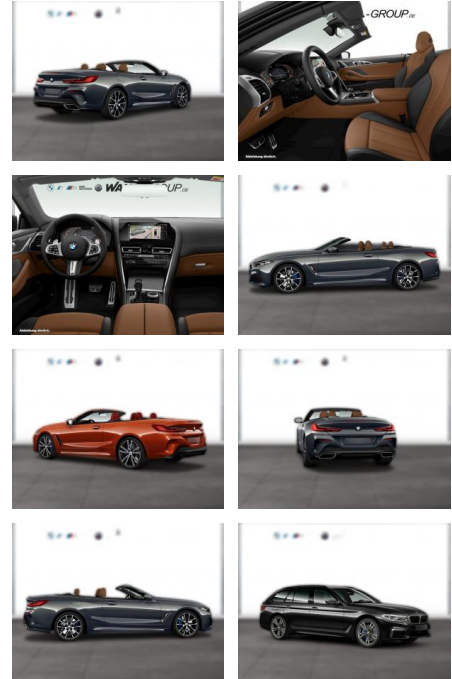

Ihr Ansprechpartner

Herr Frank Granderath

E-Mail: granderath@autohaus-wandner.de
Telefon: 0202 7589627

Autohaus Rainer Wandner Service & Vertriebs KG
Berliner Straße 39 - 42275 Wuppertal - Tel.: 0202 / 758960

BMW 840i xDrive CABRIO M SPORT SOFT-CLOSE

WG05-231881 **Angebotsnr.:**