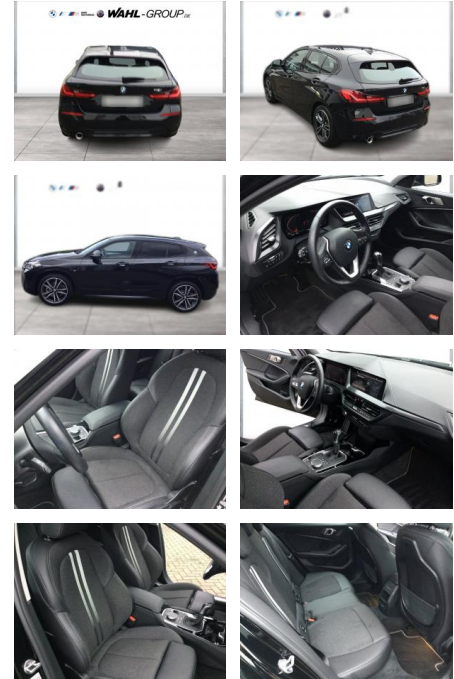

BMW 118i SPORT LINE LC PROF LED GRA PDC DAB

WG03-232305 Angebotsnr.:

Erstzulassung:	Kilometer:	Farbe:	Leistung:	Kraftstoffart:
01.11.2021	38.000	Schwarz	100 kW / 136 PS	Benzin

PREIS
25.080 €

FINANZIERUNGSBEISPIEL