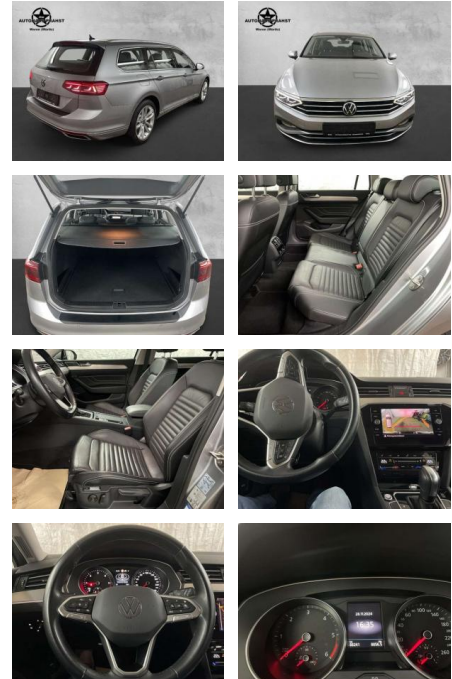

## Volkswagen Passat 2.0TDI Elegance MATRIX NAVI

AP38-8462810 Angebotsnr.:

Erstzulassung:	Kilometer:	Farbe:	Leistung:	Kraftstoffart:	Verbr. komb.	CO2-Emission	CO2-Klasse (WLTP)
01.04.2021	88.200	Silber	110 kW / 150 PS	Benzin	4,9 l/100km	127 g/km	D