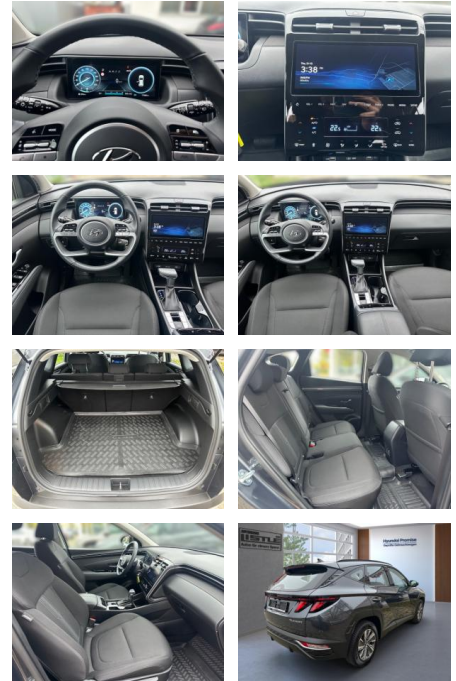

Hyundai Tucson Select Mild-Hybrid 2WD 1.6 T-GDI

AL33-420350L Angebotsnr.:

Erstzulassung:	Kilometer:	Farbe:	Leistung:	Kraftstoffart:
01.11.2023	11.060		110 kW / 150 PS	Benzin

PREIS
31.370 €

FINANZIERUNGSBEISPIEL