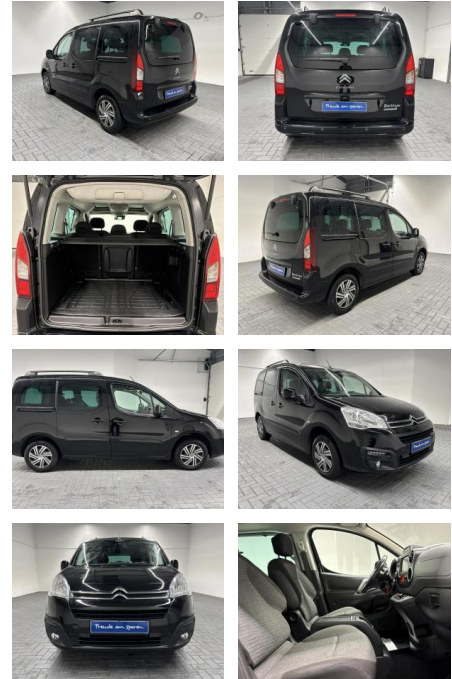

Citroën Berlingo Shine 2xSchiebetür/Navi/SHZ

AM35-29286 **Angebotsnr.:**

Erstzulassung:	Kilometer:	Farbe:	Leistung:	Kraftstoffart:
19.01.2018	92.820		73 kW / 99 PS	Diesel

PREIS
24.420 €

FINANZIERUNGSBEISPIEL