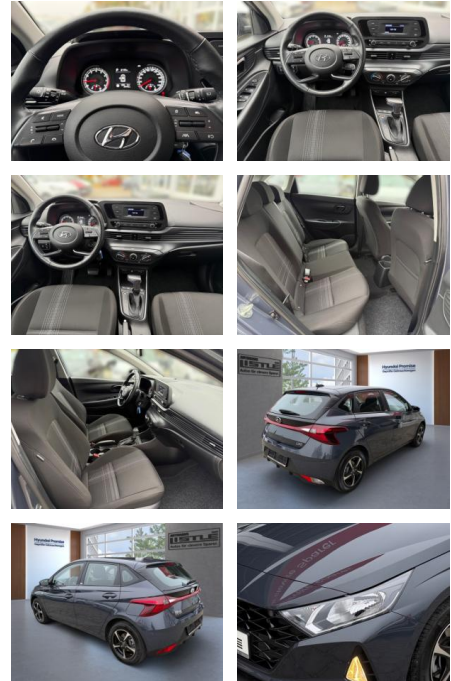

Hyundai i20 1.0 T-Gdi DCT 48V Select

AL33-088710L Angebotsnr.:

Erstzulassung:	Kilometer:	Farbe:	Leistung:	Kraftstoffart:
01.05.2022	34.410		74 kW / 101 PS	Benzin

PREIS
17.570 €

FINANZIERUNGSBEISPIEL

Laufzeit: 72 Monate Anzahlung: 25 %
Basis-Finanzierung:* Mtl. Rate:
Zielraten-Finanzierung:** **121 €**