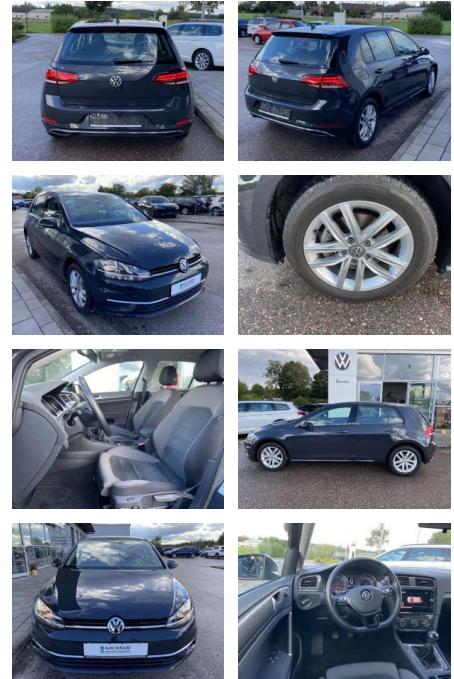

Volkswagen Golf 1.6 TDI COMFORTLINE AHK+NAVI+SHZ

SS00-203594AAngebotsnr.:

Erstzulassung:	Kilometer:	Farbe:	Leistung:	Kraftstoffart:
01.07.2019	34.413		85 kW / 116 PS	Benzin

PREIS
20.020 €

FINANZIERUNGSBEISPIEL