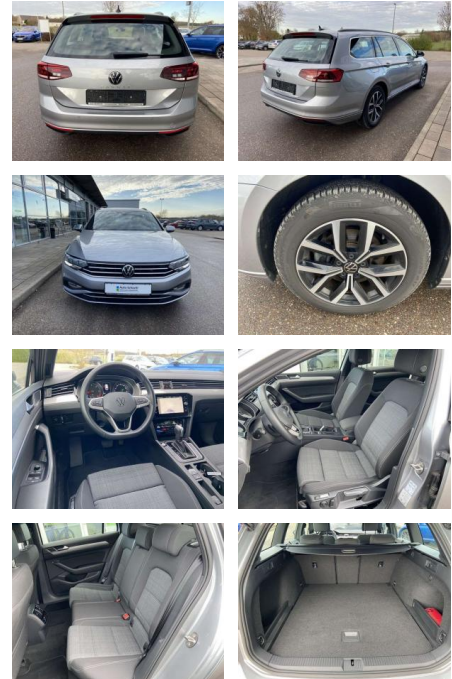

Ihr Ansprechpartner

Herr Frank Granderath

E-Mail: granderath@autohaus-wandner.de
Telefon: 0202 7589627

Autohaus Rainer Wandner Service & Vertriebs KG
Berliner Straße 39 - 42275 Wuppertal - Tel.: 0202 / 758960

Volkswagen Passat Variant 2.0 TDI DSG Business 1...

SS00-078052AAngebotsnr.:

Erstzulassung:	Kilometer:	Farbe:	Leistung:	Kraftstoffart:
01.07.2022	34.648		147 kW / 200 PS	Benzin

PREIS
32.800 €

FINANZIERUNGSBEISPIEL

Laufzeit: 72 Monate   Anzahlung: 25 %
Basis-Finanzierung:*   Mtl. Rate:
Zielraten-Finanzierung:** **226 €**

* Basisfinanzierung: Anzahlung: 8.200 Euro, Laufzeit: 72 Monate, Nettodarlehen: 24.600 Euro, Gesamtbetrag: 36.483 Euro, Zinssätze: 4.88% Sollz. (gebunden), 4.99% eff.
** Zielratenfinanzierung: Anzahlung: 8.200 Euro, Laufzeit: 72 Monate, Nettodarlehen: 24.600 Euro, Zielrate: 16.400 Euro, Gesamtbetrag: 37.915 Euro, Zinssätze: 4.88% Sollz. (gebunden), 4.99% eff.,

Vermittlung für: Santander Consumer Bank
Repräsentatives Beispiel gem. § 17 Abs. 4 PAngV. Diese Finanzierungsangebote sind Beispiele. Gerne ermitteln wir für Sie Ihr individuelles Angebot.

Ausstattung

Interieur

- Multifunktions-Lederlenkrad mit Schaltwippen Sitzheizung vorne Innenspiegel automatisch abblendbar Mittelarmlehne vorne 2 Leseleuchten vorn Netztrennwand el. Lendenwirbelstütze Fahrersitz mit Massagefunktion Komfortsitze vorne Fußraumbeleuchtung ergoComfort-Sitz auf der Fahrerseite Kindersitzverankerung für Kindersitzsystem I-Size/ISOFIX

- 2x hinten Farbe: Pyrit Silber Metallic -Fr. 08:00-18:00 Uhr
- Samstags bis 16:00 Uhr geöffnet. Gerne beraten wir Sie über günstige Finanzierungsmodelle und nehmen Ihr derzeitiges Fahrzeug in Zahlung. www.auto-schuechl.de/finanzierung Vornutzung als Mietwagen. Irrtümer
- Änderungen oder Zwischenverkauf vorbehalten. www.auto-schuechl.de

Weiteres

1. ### Exterieur
2. Rückfahrkamera beheizbare Scheibenwaschdüsen vorne Dachreling el. Außenspiegel beheizbar und automatisch abblendbar Leichtmetallräder 17" Anhängerkupplung abnehmbar Licht- und Sicht: LED-Scheinwerfer Tagfahrlicht LED-Heckleuchten Licht- und Regensensor Nebelscheinwerfer mit Abbiegelicht

- Pakete: 7-Gang-DSG-Automatikgetriebe Business-Premium-Paket

STÄNDIG ÜBER 15.000 FAHRZEUGE IM BESTAND!