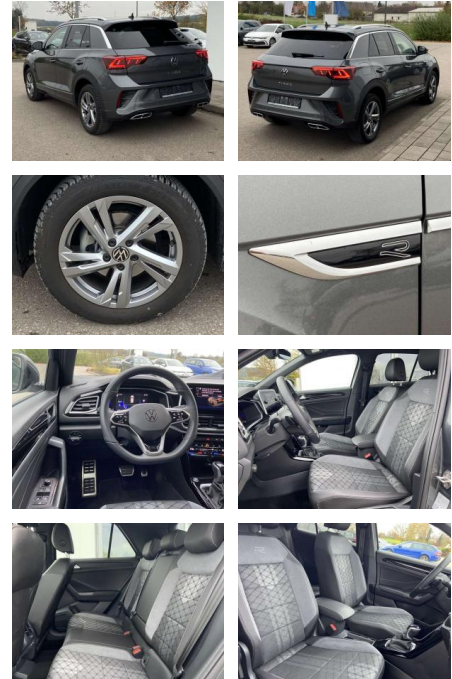

Volkswagen T-Roc 1.5 TSI DSG R-LINE 17"+IQ.DRIVE

SS00-681309 **Angebotsnr.:**

Erstzulassung:	Kilometer:	Farbe:	Leistung:	Kraftstoffart:
01.01.2024	7.250		110 kW / 150 PS	Benzin

PREIS
37.840 €

FINANZIERUNGSBEISPIEL