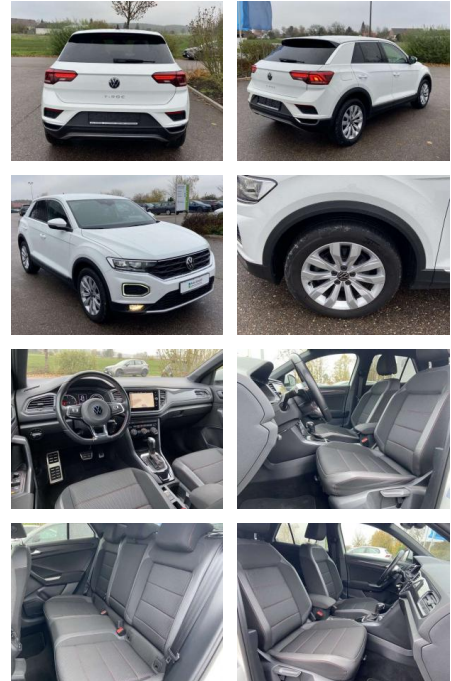

Volkswagen T-Roc 2.0 TDI DSG SPORT NAVI+LED+AHK

SS00-011987 **Angebotsnr.:**

Erstzulassung:	Kilometer:	Farbe:	Leistung:	Kraftstoffart:
01.09.2021	27.605		110 kW / 150 PS	Benzin

PREIS
27.340 €

FINANZIERUNGSBEISPIEL

Interieur

- Sitzheizung vorne Innenspiegel automatisch abblendbar Climatronic Mittelarmlehne vorne Vordersitze höhenverstellbar Kindersitzverankerung für Kindersitzsystem ISOFIX Variables Ladebodenkonzept Rücksitzbanklehne geteilt umlegbar mit Mittelarmlehne 2 Leseleuchten vorn Schublade unter dem rechten Vordersitz Sport-Komfortsitze vorne Make-Up Spiegel
- beleuchtet Fußraumbeleuchtung

Exterieur

- abnehmbare Anhängerkupplung Sportfahrwerk beheizbare Scheibenwaschdüsen vorne Außenspiegel el. einstellbar und beheizbar abgedunkelte Scheiben hinten Leichtmetallräder 17" Licht- und Sicht-LED-Scheinwerfer Tagfahrlicht