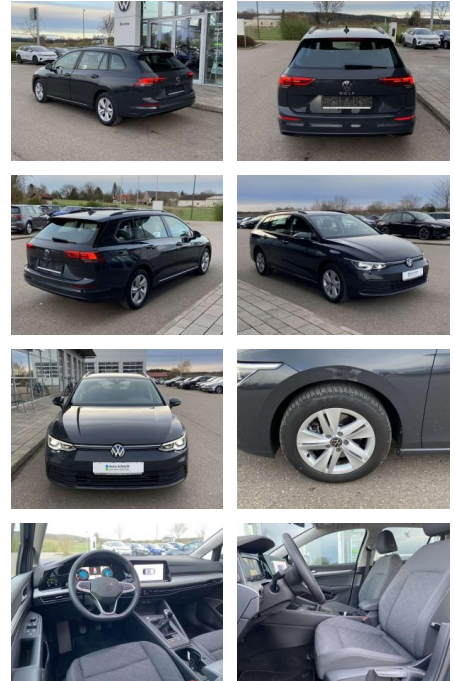

Volkswagen Golf Variant 2.0 TDI Life NAVI+AHK+LE...

SS00-803290AAngebotsnr.:

Erstzulassung:	Kilometer:	Farbe:	Leistung:	Kraftstoffart:
01.08.2023	25.770		110 kW / 150 PS	Benzin

PREIS
27.950 €

FINANZIERUNGSBEISPIEL