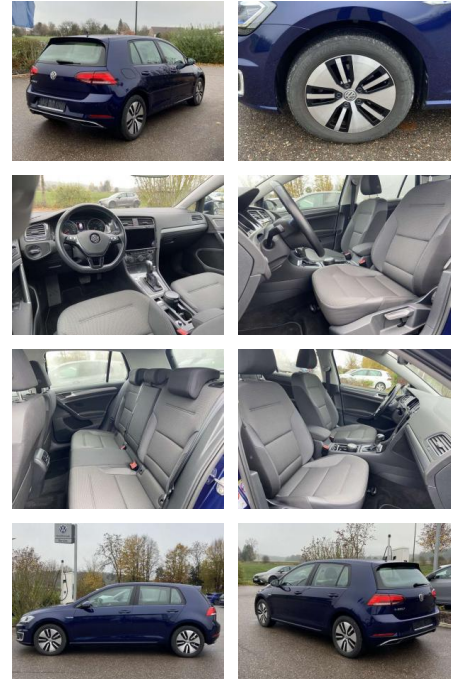

Ihr Ansprechpartner

Herr Frank Granderath

E-Mail: granderath@autohaus-wandner.de
Telefon: 0202 7589627

Autohaus Rainer Wandner Service & Vertriebs KG
Berliner Straße 39 - 42275 Wuppertal - Tel.: 0202 / 758960

Volkswagen Golf e-Golf WÄRMEPUMPE+NAVI

SS00-916135 **Angebotsnr.:**