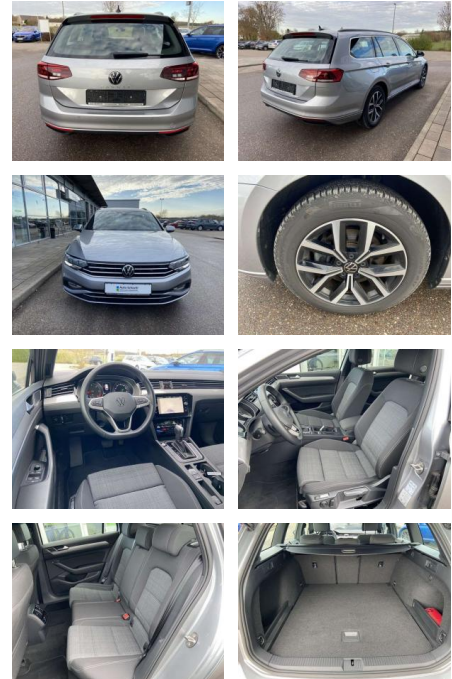

Ihr Ansprechpartner

Herr Frank Granderath

E-Mail: granderath@autohaus-wandner.de
Telefon: 0202 7589627

Autohaus Rainer Wandner Service & Vertriebs KG
Berliner Straße 39 - 42275 Wuppertal - Tel.: 0202 / 758960

Volkswagen Passat Variant 2.0 TDI DSG Business 1...

SS00-078052 **Angebotsnr.:**

Erstzulassung:	Kilometer:	Farbe:	Leistung:	Kraftstoffart:
01.07.2022	34.648		147 kW / 200 PS	Benzin

PREIS
31.460 €

FINANZIERUNGSBEISPIEL

Laufzeit: 72 Monate   Anzahlung: 25 %
Basis-Finanzierung:*   Mtl. Rate:
Zielraten-Finanzierung:** **216 €**

* Basisfinanzierung: Anzahlung: 7.865 Euro, Laufzeit: 72 Monate, Nettodarlehen: 23.595 Euro, Gesamtbetrag: 34.992 Euro, Zinssätze: 4.88% Sollz. (gebunden), 4.99% eff.
** Zielratenfinanzierung: Anzahlung: 7.865 Euro, Laufzeit: 72 Monate, Nettodarlehen: 23.595 Euro, Zielrate: 15.730 Euro, Gesamtbetrag: 36.366 Euro, Zinssätze: 4.88% Sollz. (gebunden), 4.99% eff.,

Vermittlung für: Santander Consumer Bank
Repräsentatives Beispiel gem. § 17 Abs. 4 PAngV. Diese Finanzierungsangebote sind Beispiele. Gerne ermitteln wir für Sie Ihr individuelles Angebot.

Ausstattung

Interieur

- Multifunktions-Lederlenkrad mit Schaltwippen Sitzheizung vorne Innenspiegel automatisch abblendbar Mittelarmlehne vorne 2 Leseleuchten vorn Netztrennwand el. Lendenwirbelstütze Fahrersitz mit Massagefunktion Komfortsitze vorne Fußraumbeleuchtung ergoComfort-Sitz auf der Fahrerseite Kindersitzverankerung für Kindersitzsystem I-Size/ISOFIX

- 2x hinten Farbe: Pyrit Silber Metallic -Fr. 08:00-18:00 Uhr
- Samstags bis 16:00 Uhr geöffnet. Gerne beraten wir Sie über günstige Finanzierungsmodelle und nehmen Ihr derzeitiges Fahrzeug in Zahlung. www.auto-schuechl.de/finanzierung Vornutzung als Mietwagen. Irrtümer
- Änderungen oder Zwischenverkauf vorbehalten. www.auto-schuechl.de

Weiteres

1. ### Exterieur
2. Rückfahrkamera beheizbare Scheibenwaschdüsen vorne Dachreling el. Außenspiegel beheizbar und automatisch abblendbar Leichtmetallräder 17" Licht- und Sicht: LED-Scheinwerfer Tagfahrlicht LED-Heckleuchten Licht- und Regensensor Nebelscheinwerfer mit Abbiegelicht Technik: Fahrassistent "Travel Assist"

- Pakete: 7-Gang-DSG-Automatikgetriebe Business-Premium-Paket

STÄNDIG ÜBER 15.000 FAHRZEUGE IM BESTAND!