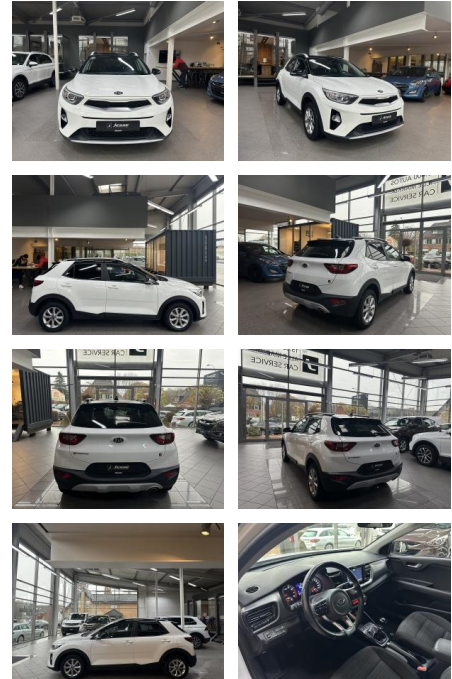

Kia Stonic 1.2 Vision Navi SHZ PDC R.Cam CarPla...

AJ02-AK2411-36 Angebotsnr.:

Erstzulassung:	Kilometer:	Farbe:	Leistung:	Kraftstoffart:
01.07.2020	61.800	Schwarz	62 kW / 84 PS	Benzin

PREIS	FINANZIERUNGSBEISPIEL	
13.560 €	Laufzeit: 72 Monate Anzahlung: 25 % Basis-Finanzierung:* Mtl. Rate: Zielraten-Finanzierung:** Mtl. Rate: 93 €	* Basisfinanzierung: Anzahlung: 3.390 Euro, Laufzeit: 72 Monate, Nettodarlehen: 10.170 Euro, Gesamtbetrag: 15.082 Euro, Zinssätze: 4.88% Sollz. (gebunden), 4.99% eff. ** Zielratenfinanzierung: Anzahlung: 3.390 Euro, Laufzeit: 72 Monate, Nettodarlehen: 10.170 Euro, Zielrate: 6.780 Euro, Gesamtbetrag: 15.675 Euro, Zinssätze: 4.88% Sollz. (gebunden), 4.99% eff., Vermittlung für: Santander Consumer Bank Repräsentatives Beispiel gem. § 17 Abs. 4 PAngV. Diese Finanzierungsangebote sind Beispiele. Gerne ermitteln wir für Sie Ihr individuelles Angebot.