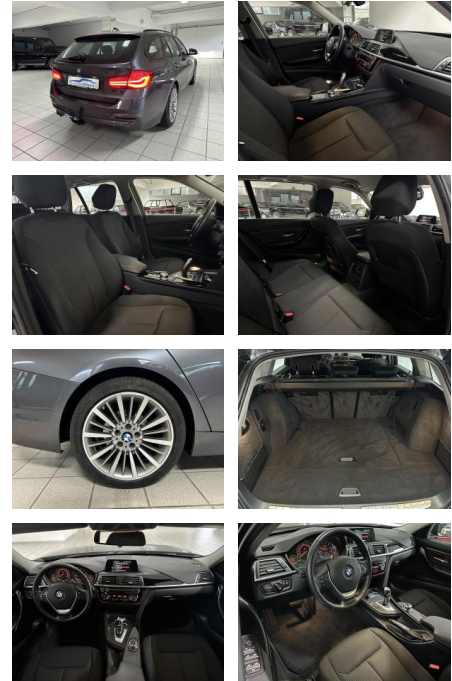

BMW 320d LED Navi. AHK Sitzhz. PDC v+h Bluetooth...

AH00-5489X22Angebotsnr.:

Erstzulassung:	Kilometer:	Farbe:	Leistung:	Kraftstoffart:
13.09.2019	64.443	grau	140 kW / 190 PS	Diesel

PREIS
23.760 €

FINANZIERUNGSBEISPIEL