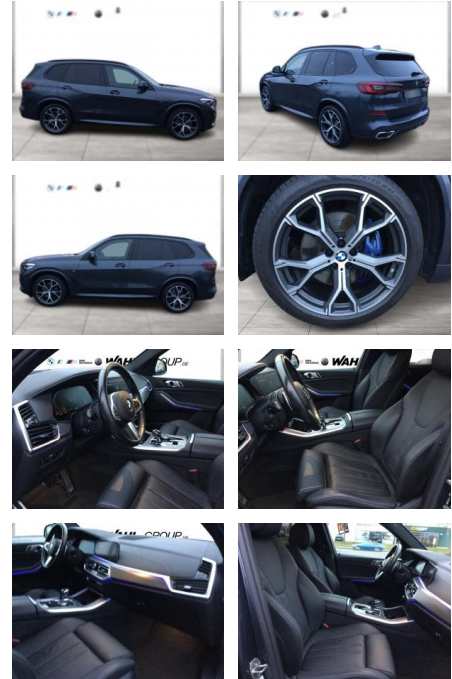

Ihr Ansprechpartner

Herr Frank Granderath

E-Mail: granderath@autohaus-wandner.de

Telefon: 0202 7589627

Autohaus Rainer Wandner Service & Vertriebs KG
Berliner Straße 39 - 42275 Wuppertal - Tel.: 0202 / 758960

BMW X5 xDrive30d M SPORT LC PROF LEDER AHK

WG05-227282 **Angebotsnr.:**