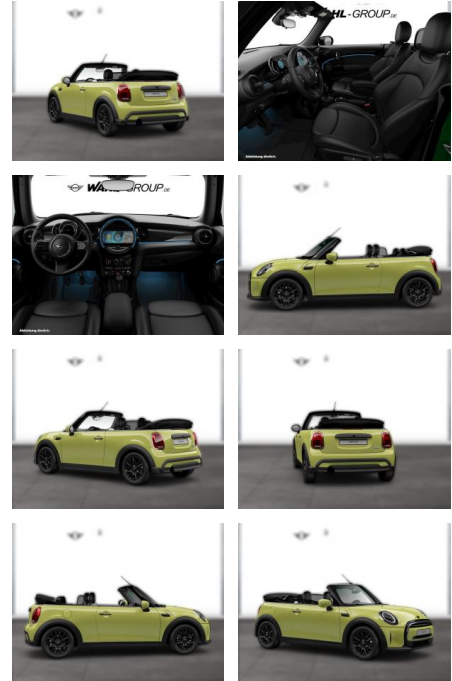

## MINI One Cabrio CLASSIC TRIM NAVI SPORTSITZE

WG05-249641 Angebotsnr.:

| Erstzulassung: | Kilometer: | Farbe: | Leistung:      | Kraftstoffart: |
|----------------|------------|--------|----------------|----------------|
| 01.04.2022     | 25.100     | Gelb   | 75 kW / 102 PS | Benzin         |