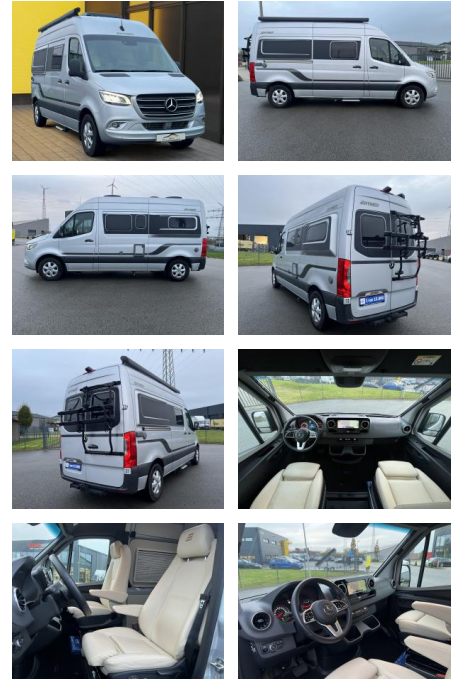

## HYMER / ERIBA / HYMERCAR Free S 600 Hubstützen+...

AB19-NB-HYM-81 Angebotsnr.:

Erstzulassung:	Kilometer:	Farbe:	Leistung:	Kraftstoffart:
17.03.2023	32.000	silber	125 kW / 170 PS	Diesel

**PREIS**  
**91.840 €**