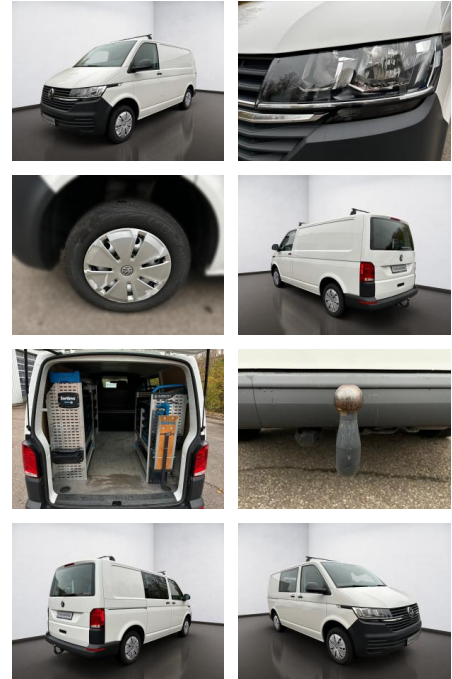

Volkswagen T6.1 Transporter Radio, SHZ, AHK, SOR...

AS08-JS2411-1000015...

Erstzulassung:	Kilometer:	Farbe:	Leistung:	Kraftstoffart:
06.11.2019	51.100	Weiß	81 kW / 110 PS	Diesel

PREIS
26.430 €

FINANZIERUNGSBEISPIEL