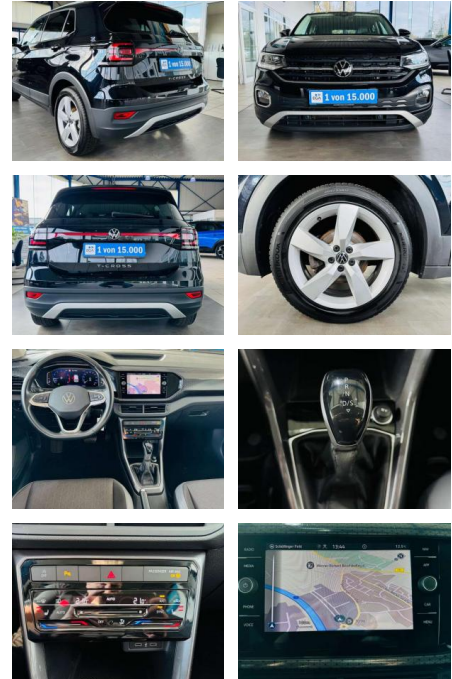

Volkswagen T-Cross 1.0 TSI Style DSG SHZG PDC LE...

AV01-027112-20 **Angebotsnr.:**

Erstzulassung:	Kilometer:	Farbe:	Leistung:	Kraftstoffart:	Verbr. komb.	CO2-Emission	CO2-Klasse (WLTP)
01.11.2021	37.580	Schwarz	81 kW / 110 PS	Benzin	6,2 l/100km	141 g/km	E