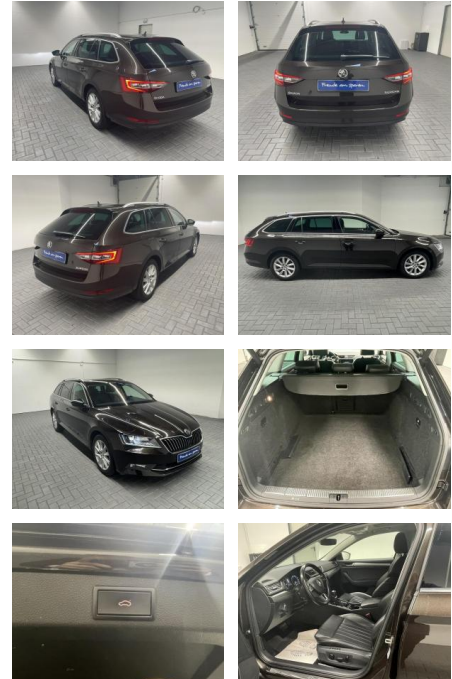

## Skoda Superb Combi Style Xenon/Navi/Pano

AM35-29129 **Angebotsnr.:**

Erstzulassung:	Kilometer:	Farbe:	Leistung:	Kraftstoffart:
08.11.2017	141.350		140 kW / 190 PS	Diesel

**PREIS**  
**27.530 €**