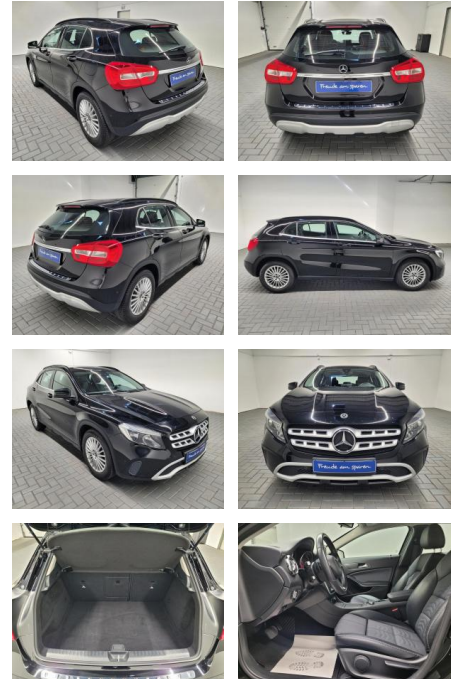

Mercedes-Benz GLA 180 "Style Navi/SHZ/PDC/Tempom...

AM35-26146 **Angebotsnr.:**

Erstzulassung:	Kilometer:	Farbe:	Leistung:	Kraftstoffart:
12.02.2019	97.550		90 kW / 122 PS	Benzin

PREIS 26.310 €	FINANZIERUNGSBEISPIEL		* Basisfinanzierung: Anzahlung: 6.578 Euro, Laufzeit: 72 Monate, Nettodarlehen: 19.733 Euro, Gesamtbetrag: 29.264 Euro, Zinssätze: 4.88% Sollz. (gebunden), 4.99% eff. ** Zielratenfinanzierung: Anzahlung: 6.578 Euro, Laufzeit: 72 Monate, Nettodarlehen: 19.733 Euro, Zielrate: 13.155 Euro, Gesamtbetrag: 30.413 Euro, Zinssätze: 4.88% Sollz. (gebunden), 4.99% eff.,
	Laufzeit: 72 Monate	Anzahlung: 25 %	
	Basis-Finanzierung:**	Mtl. Rate:	Vermittlung für: Santander Consumer Bank Repräsentatives Beispiel gem. § 17 Abs. 4 PAngV. Diese Finanzierungsangebote sind Beispiele. Gerne ermitteln wir für Sie Ihr individuelles Angebot.
	Zielraten-Finanzierung:**	181 €	

- Navigationssystem mit Farbdisplay
- USB-Anschluss
- Sprachsteuerung
- Bluetooth-Schnittstelle
- Freisprecheinrichtung
- Online-Services
- ---LICHT UND SICHT---
- Lichtsensor
- LED Rückleuchten
- Tagfahrlicht
- ---EXTERIEUR---
- Dachreling
- 17 Zoll Alufelgen
- 5-türig
- Fensterzierleisten in Chrom
- ---INTERIEUR---
- Bordcomputer
- Winterpaket
- Wegfahrsperrung
- geteilte Rückbank
- Außentemperaturanzeige