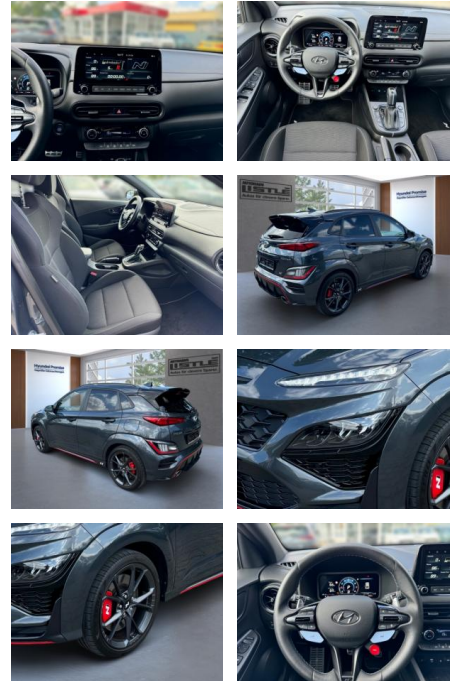

Hyundai Kona N Performance 2WD 2.0 T-GDI +KLIMA

AL33-004770L Angebotsnr.:

Erstzulassung:	Kilometer:	Farbe:	Leistung:	Kraftstoffart:
01.11.2022	10.065		206 kW / 280 PS	Benzin

PREIS
33.390 €

FINANZIERUNGSBEISPIEL