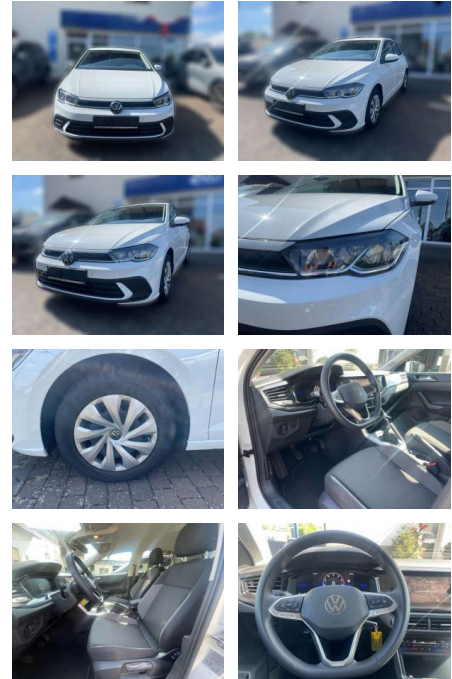

Volkswagen Polo

AW51-445127876gebotsnr.:

Erstzulassung:	Kilometer:	Farbe:	Leistung:	Kraftstoffart:
01.12.2023	22.448	Weiß	59 kW / 80 PS	Benzin

PREIS
19.940 €

FINANZIERUNGSBEISPIEL

Laufzeit: 72 Monate Anzahlung: 25 %
 Basis-Finanzierung:* Mtl. Rate:
 Zielraten-Finanzierung:** **137 €**