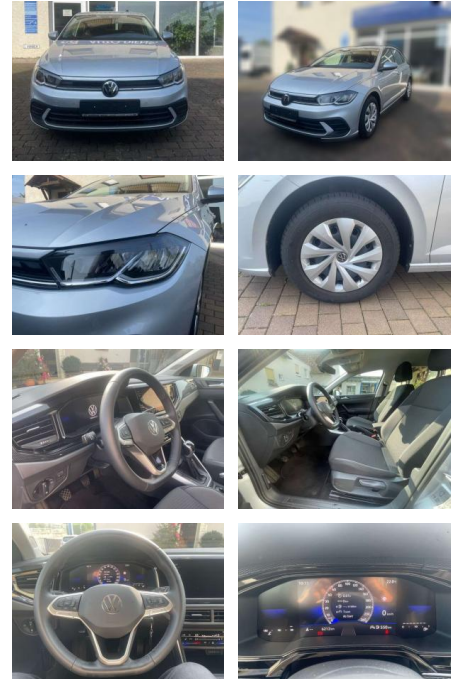

## Volkswagen Polo

AW51-1907007 **Angebotsnr.:**

Erstzulassung:	Kilometer:	Farbe:	Leistung:	Kraftstoffart:
01.12.2023	6.212	Grau	59 kW / 80 PS	Benzin

**PREIS**  
**20.510 €**