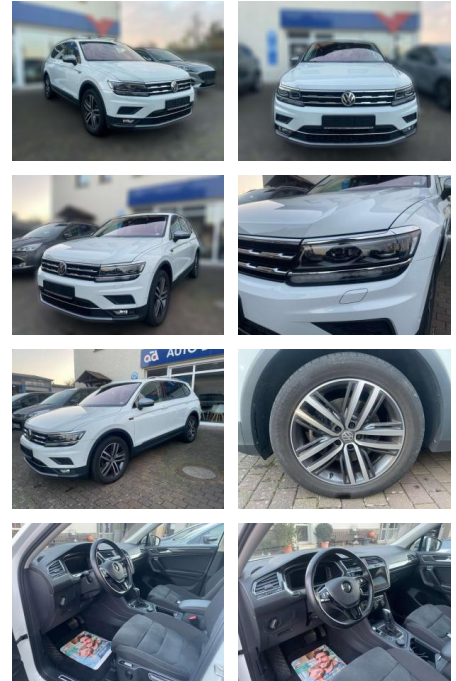

Volkswagen Tiguan Allspace Highline

AW51-4388122Angebotsnr.:

Erstzulassung:	Kilometer:	Farbe:	Leistung:	Kraftstoffart:
01.09.2021	63.062	Weiß	147 kW / 200 PS	Benzin

PREIS
38.070 €

FINANZIERUNGSBEISPIEL

Laufzeit: 72 Monate Anzahlung: 25 %
Basis-Finanzierung:* Mtl. Rate:
Zielraten-Finanzierung:** **262 €**

- Dark Graphite
- glanzgedreht) Panorama Schiebe-/Hebedach vorn elektrisch
- mit Panoramadach hinten Sitze vorn ErgoActive (inkl. Sitzverstellung 14-Wege
- Sitze vorn mit Massagefunktion Sonderlackierung Pure-White Business-Paket Premium mit Navigation Verglasung hinten abgedunkelt (65 %) Active Lighting-Paket Serienausstattung: 3-Punkt-Sicherheitsgurt hinten mitte Ablagefach auf Instrumententafel mit Deckel Airbag Beifahrerseite abschaltbar Airbag Fahrer-/Beifahrerseite Aktive Frontklappe Ambiente-Paket Anti-Blockier-System (ABS) Antriebs-Schlupfregelung (ASR) Antriebsart: Allradantrieb Anzeige für Waschwasserstand Ausstattungs-Paket: Easy Open Automatische