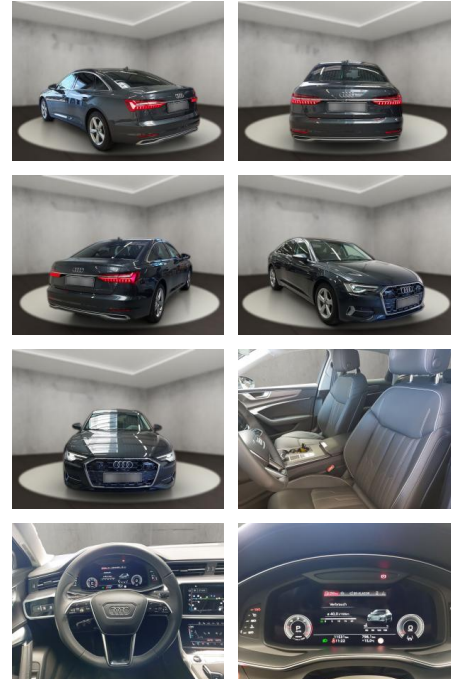

Ihr Ansprechpartner

Herr Frank Granderath

E-Mail: granderath@autohaus-wandner.de
Telefon: 0202 7589627

Autohaus Rainer Wandner Service & Vertriebs KG
Berliner Straße 39 - 42275 Wuppertal - Tel.: 0202 / 758960

Audi A6 40 2.0 TDI advanced (EURO 6d)

AH54-09614 **Angebotsnr.:**