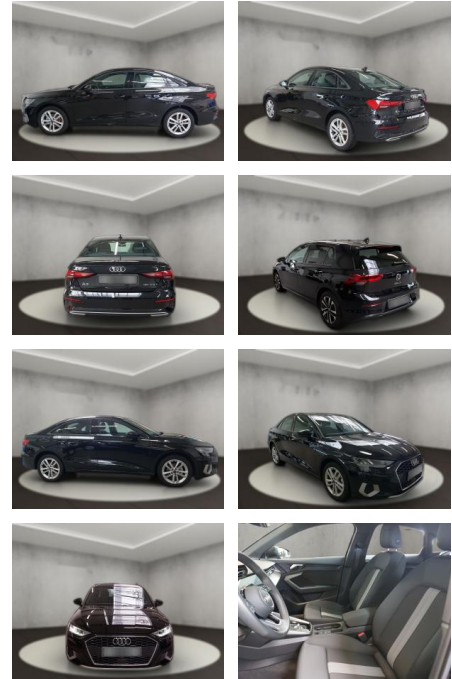

Audi A3 Limousine advanced 35 TDI 110(150)

AH54-09620 **Angebotsnr.:**

Erstzulassung:	Kilometer:	Farbe:	Leistung:	Kraftstoffart:
13.09.2023	28.975	Schwarz	110 kW / 150 PS	Diesel

PREIS
34.270 €

FINANZIERUNGSBEISPIEL