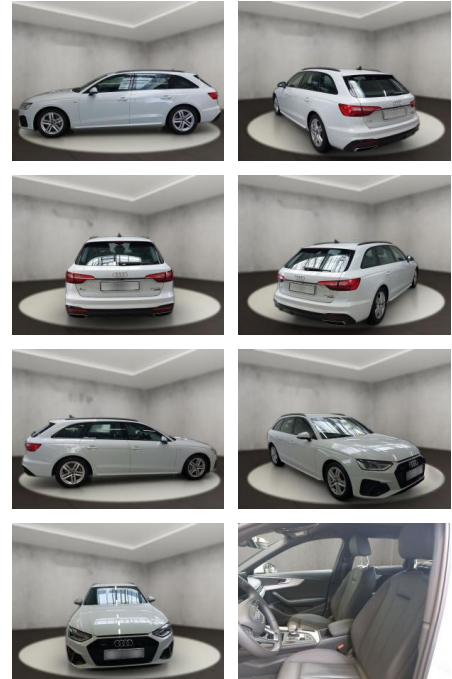

Audi A4 40 quattro 2.0 TDI Avant S line

AH54-09618 **Angebotsnr.:**

Erstzulassung:	Kilometer:	Farbe:	Leistung:	Kraftstoffart:
07.09.2023	29.025	Weiß	150 kW / 204 PS	Diesel

PREIS	FINANZIERUNGSBEISPIEL	
43.330 €	Laufzeit: 72 Monate	Anzahlung: 25 %
	Basis-Finanzierung:**	Mtl. Rate:
	Zielraten-Finanzierung:**	298 €