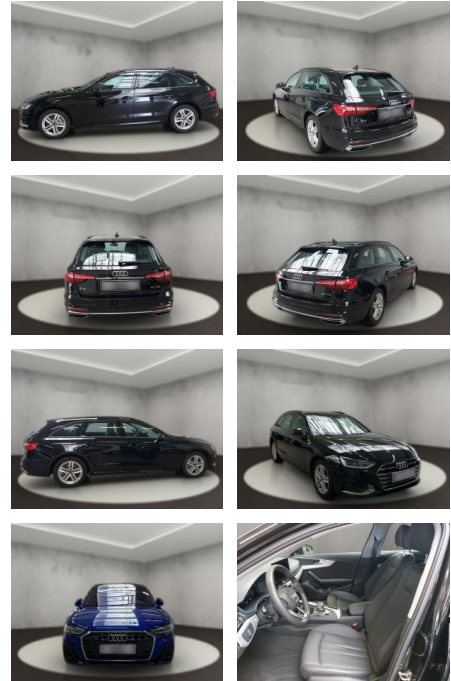

Audi A4 40 2.0 TDI Avant advanced (EURO 6d)

AH54-09646 Angebotsnr.:

Erstzulassung:	Kilometer:	Farbe:	Leistung:	Kraftstoffart:
09.10.2023	11.972	Schwarz	150 kW / 204 PS	Diesel

PREIS
43.850 €

FINANZIERUNGSBEISPIEL