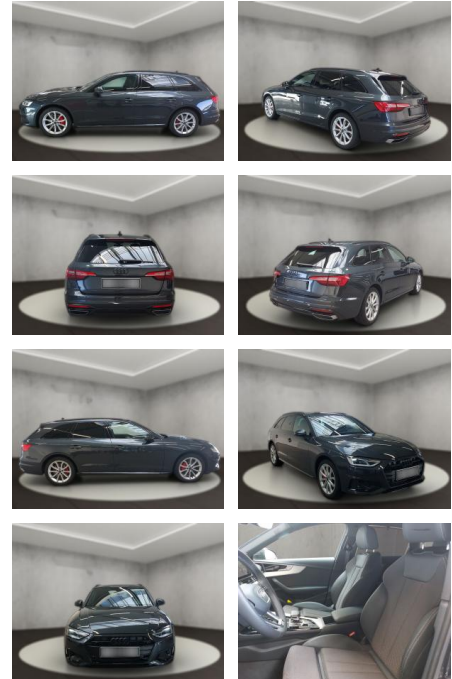

**Audi A4 40 2.0 TDI Avant advanced (EURO 6d)**

AH54-09585 **Angebotsnr.:**

Erstzulassung:	Kilometer:	Farbe:	Leistung:	Kraftstoffart:
29.08.2023	11.263	Grau	150 kW / 204 PS	Diesel

PREIS	FINANZIERUNGSBEISPIEL	
<b>45.910 €</b>	Laufzeit: 72 Monate	Anzahlung: 25 %
	Basis-Finanzierung:**	Mtl. Rate:
	Zielraten-Finanzierung:**	<b>316 €</b>